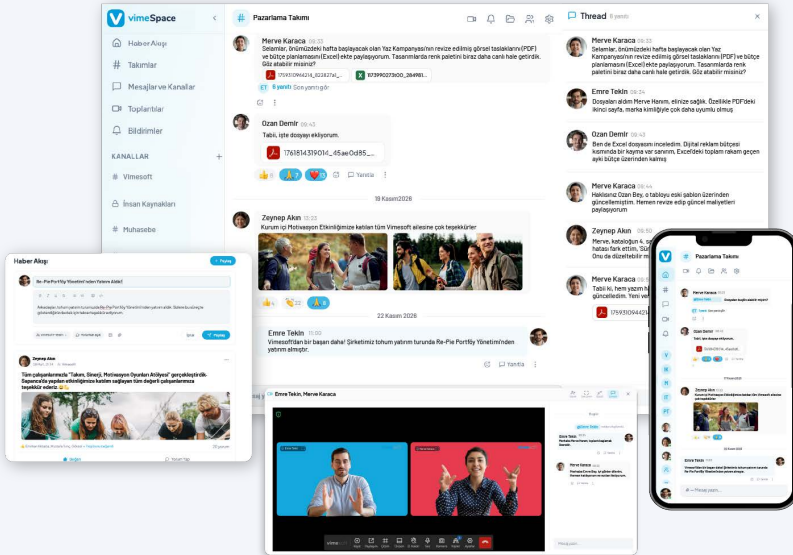

Güvenli Ekip İletişimi. Akıllı Öğrenme. Tek Platform

VimeSpace ile mesajlaşma, video konferans ve dosya paylaşımı; VimeLXP ile yapay zeka destekli etkileşimli öğrenme – tümü kendi altyapınızda, verileriniz kontrolünüzde.

vimeSpace

Güvenli Ekip İletişimi, Kendi Altyapınızda